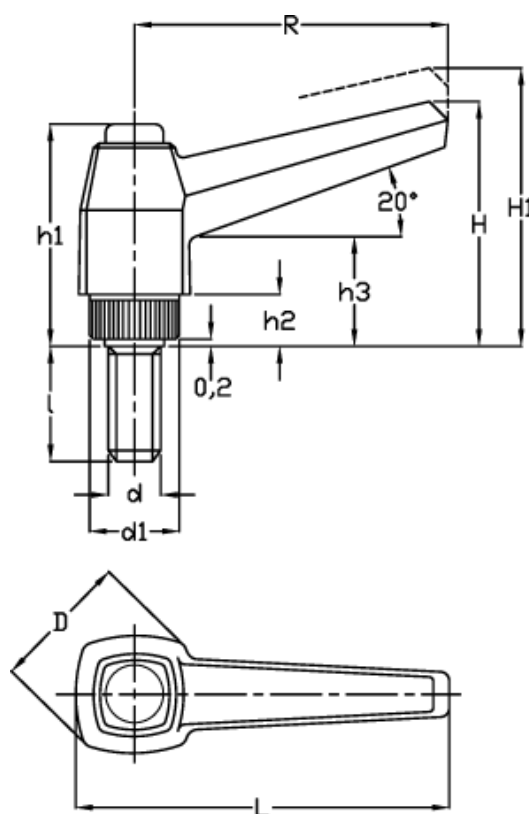

Varenummer: 2303142311
Beskrivelse: E+G Indstilleligt spændegreb
MRX.80 p-M12x25

Mål

Antal tænder = 24	h3 = 22
D = 28	l = 25
d1 = 19	L = 92
d 6g = M12	R = 80
H = 54	
h1 = 47	
H1 = 58.5	
h2 = 10	